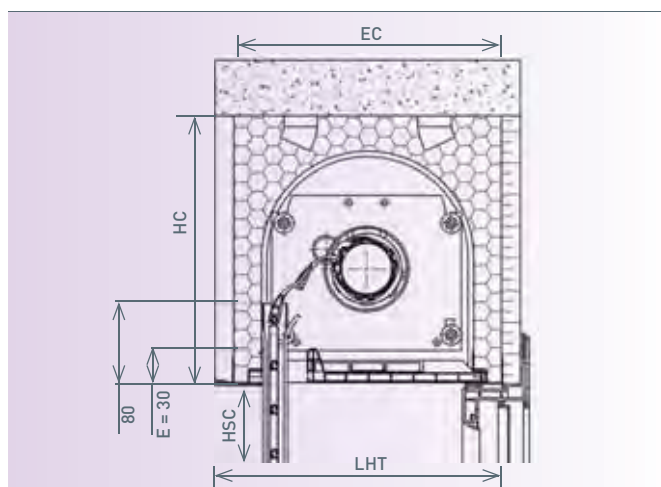

### Sections Coffralux

	EC	LHT	HC	ø int
26	255	272	260	195
28	280	297	295	220
30	300	317	295	230

Assise latérale : 26/28/30 = 105 mm de chaque côté  
 Largeur max : 3600 mm