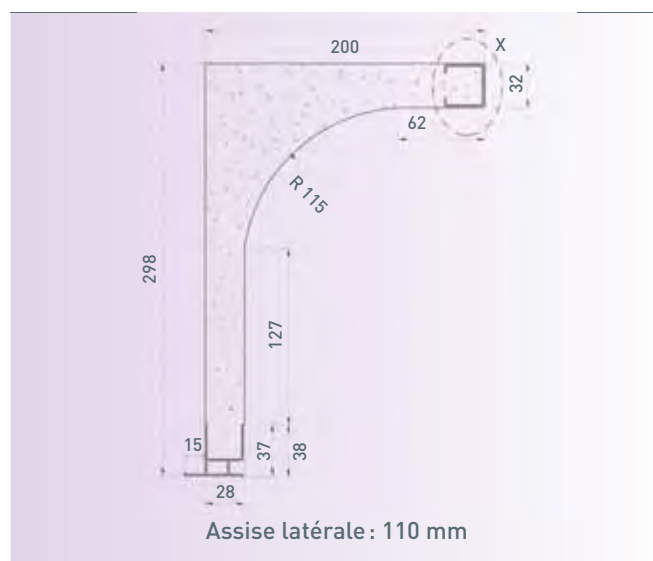

Coffralux demi-linteau (1 seule section)