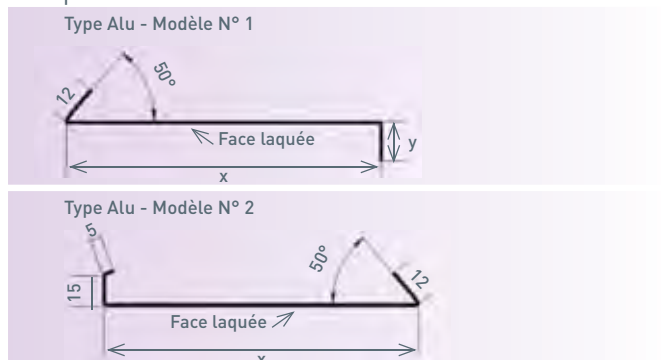

Caractéristiques techniques

Sections Coffralux

	EC	LHT	HC	ø int
26	255	272	260	195
28	280	297	295	220
30	300	317	295	230

Assise latérale : 26/28/30 = 105 mm de chaque côté
Largeur max : 3600 mm

Sous-faces Coffralux

En Option :

Sous-faces BSO dans Coffralux

Coffralux demi-linteau (1 seule section)

Sous-face Coffralux et Coffre demi-linteau

Options Joues Étanchées et/ou Profil d'étanchéité

Option Mortaise pour grille de ventilation sur Coffralux et Coffralux parement brique

Dimension : 350 x 12 mm
Position centrée en largeur et à 160 mm du bord inférieur du coffre
Uniquement en volet monté dans Coffralux (VMC)

Coloris

SF PVC : Blanc ou Gris Anthracite 7016
SF Alu : Blanc 9010/Blanc 9016/Gris/Marron 8019/Ivoire 1015/Sable 9001/
Gris Anthracite 7016/Vert Mousse 6005/Gris Clair 7035/Chêne doré/
Noir 2100 sablé/Autres RAL sur demande

→ Retrouvez les plans produits sur www.profalux-pro.com