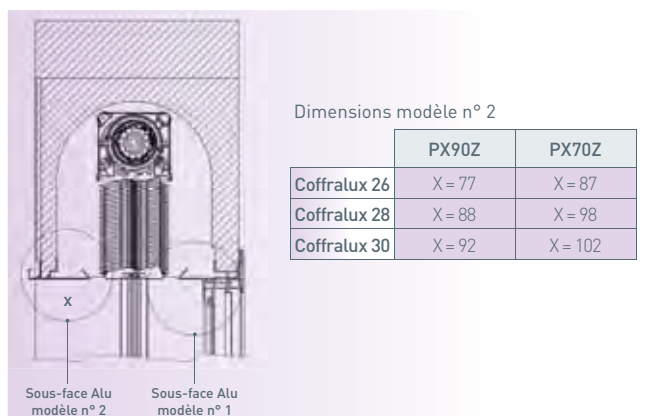

Sous-faces BSO dans Coffralux